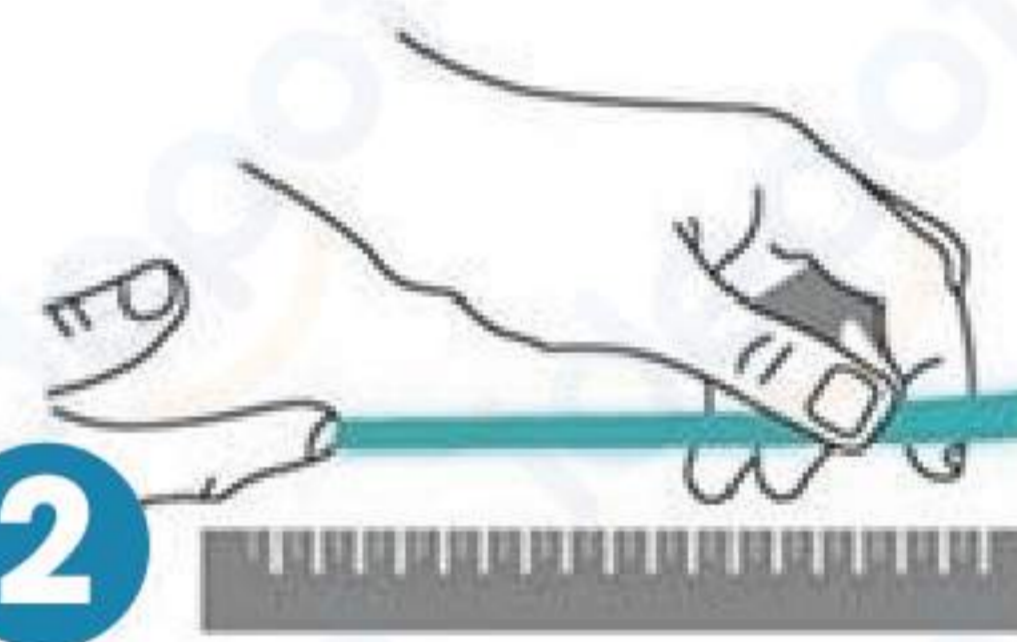

Tome una cuerda y marque la longitud de su muñeca

2

Mida la longitud de la medida de la cuerda